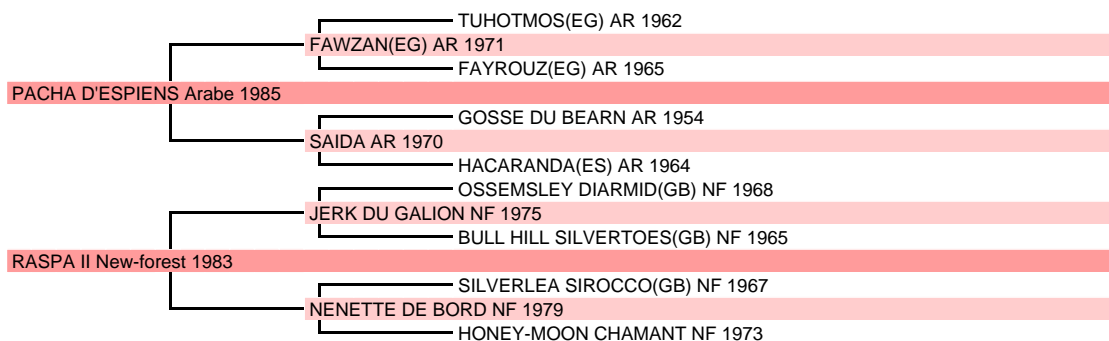

FLORELLA DU COTEAU

Poney francais de selle (50 % arabe), Femelle Alezan brule 1993 Pouliniere

Naisseur principal MONSIEUR JEAN-YVES SEPRE 72220 ST GERVAIS EN BELIN Tél. +33243240807

Plus Dressage

		Père		
1985	PACHA D'ESPIENS Arabe, Alezan brule	Mod All	Etalon	
66 produits indicés sur 235 produits en âge de l'être				
1990	COQUINE DU MOULIN Demi-sang Arabe (50 % arabe), F, Alezan de LA PIE Poney d'origine inconnue	IPO 136(1999)	ISO 106(1999)	
1990	KEPHYR D'OR Arabe, M, Bai de OPHIR Arabe par IRMAK (TN) Arabe	IPC 138(1996)	ISO 121(1994)	Etalon
1992	EURASIE V (50 % arabe), F, Bai rubican de VELGA Poney d'origine inconnue	IPO 125(1996)	Mod All	2 prod.
1994	GAMBO DU COTEAU (50 % arabe), M, Alezan de NECESSITE D'ARGENT New-forest par HELLO New-forest	IPO 123(2005)	IPC 102(2004)	
1994	GIBUS DES NOUES (50 % arabe), H, Alezan de NANOUSHKA Poney d'origine inconnue	JC PO 6 ans	IPO 114(2013)	
1995	HOKAPI (50 % arabe), H, Alezan de KA LINKA Poney par NIKLAS LIZ (AT) Hafliinger	IPD 123(2001)		
1996	IZARRA BELLEVUE (50 % arabe), F, Bai de ONDINE ESMIJO Welsh par ICI PARIS EPONA Welsh	IPO 127(2006)	Qual. Loisir	3 prod.
1998	KALYPS Demi-sang Arabe (50 % arabe), F, Alezan de CIRCE Poney d'origine inconnue	IPO 125(2004)	CCE	1 prod.
2000	MACK DE MORIERS (62.5 % arabe), H, Bai de MARICHKA par AUTUMN GOLD (IE) Connemara	IPO 142(2007)	IPD 117(2014)	
2005	REINE DE LAURIERE (62.5 % arabe), F, Isabelle de MEGANE DE LAURIERE par URRICANE III Welsh cob	IPC 132(2011)	IPD 131(2012)	