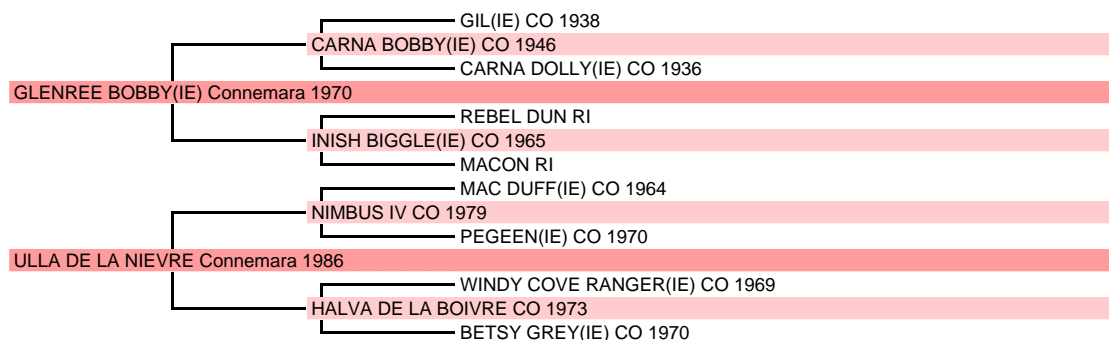

# FRICOTIN

Connemara Male Gris rouanne 1m47 1993 Etalon

Naisseur principal MONSIEUR ALAIN QUESNEL 27390 MONTREUIL L ARGILLE Tél. 0232436689

PONEY OBSTACLE : IPO 163(2002)

SAUT D'OBSTACLES : ISO 123(2001)

		Père		
1970	GLENREE BOBBY (IE), Gris	43 produits indicés sur 122 produits en âge de l'être		Etalon
1975	JARNAC, H, Gris de OAKLEIGH NELL (IE) par CLONKEEHAN AURATUM (IE)			Etalon
1976	KORRIGAN D'AULNE, M, Gris fonce de CLADDAGH COLETTE (IE) par JOYFUL BOY (IE)			Etalon
1977	LOZERE, F, Gris rouanne de OAKLEIGH NELL (IE) par CLONKEEHAN AURATUM (IE)	IPC 115(1996)	ICC 113(1992)	1 prod.
1978	MIRAGE IV, H, Blanc de IONQUILLE par AUTUMN GOLD (IE)	IPO 130(1996)	ISO 111(1989)	
1980	OLGA DE L'AULNE, F, Gris de CLADDAGH COLETTE (IE) par JOYFUL BOY (IE)	IPO 112(1997)	IPC 109(1996)	1 prod.
1980	ONYX DU HEURTELOUP, H, Gris de HOMMAGE DE RAVARY par TULIRA MAIRTIN (IE)	IPO 127(1997)	ISO 120(1997)	
1984	SARAH DES MERS, F, Gris de MOY MOUNTAIN MISTRESS (IE) par FINNEY MASTER (IE)	IPO 127(1996)	ICC 107(1991)	2 prod.
1986	URLUBERLU, H, Gris de QUALOMINO par AURORA (IE)	IPO 112(1998)	Poney DR	
1988	AXE DE L'AULNE, H, Gris de IRLANDE par ABBEYLEIX OWEN (IE)	IPC 143(2007)	IPO 127(2006)	
1989	BETTY D'ICI, F, Cafe au lait de MAGGY DU TINTURIER par DUNMORAN (IE)	IPO 135(2005)		4 prod.
1989	BONAPARTE LA CLAIE Poney, H, Gris de HIRONDELLE Origine inconnue	IPO 127(1998)		
1992	EQUATEUR IV, H, Alezan de BALTIQUE II par LORD DIAMOND'S (IE)	IPO 138(1999)		
1993	FRICOTIN (Voir ci-dessus)	IPO 163(2002)	ISO 123(2001)	Etalon
1995	HILDA DE VILLETTE Poney francais de selle, F, Gris fonce de BABYLONE Poney par WHITESTONE BAYARD (GB) Dartmoor	IPO 119(2001)		
1995	HOKAY Poney, H, Alezan brule de VANILLE Poney d'origine inconnue	IPO 130(2014)	Poney CC	
1996	IDYLLE DE SAINT PAUL Poney, F, Gris de LINCHA Anglo-Arabe de complement par CARNAVAL Pur sang	IPO 127(2003)	ISO 112(2007)	
1996	INDIANA DU DOMBIEF Poney, F, Gris de BELLE INFIDELE Pur sang par SIGNANI Pur sang	IPO 130(2002)	ISO 122(2002)	4 prod.
1996	INDIE DU ROCHERET, F, Gris de MICHKA DES AUBRET par TULIRA CLOONEE (IE)	IPC 112(2002)	IPO 109(2004)	
1996	INDIGO DE MIEGES Poney, H, Gris de QUALYPSO Cheval de selle par BEAU DIABLE I Anglo-Arabe	ISO 118(2011)	CCE	
1996	INOUI DE LOYE Poney, M, Gris de HELOISE *anglo-arabe* par DAN II *anglo-arabe*	IPO 120(2009)	ISO 107(2009)	
1996	INSTINCT MIESSE Poney, H, Bai de POLKA DE LOYE Poney d'origine inconnue	IPO 112(2004)	CSO	
1996	IVOIRE MIESSE Poney, F, Bai de DIABLINE DE LOYE Poney d'origine inconnue	IPO 150(2013)	ISO 127(2006)	
1996	IXIA DE LA FORET Poney francais de selle (50 % arabe), H, Gris rouanne de ZAAFRANA (TN) Arabe par AZEM (EG) Arabe	IPO 117(2001)	ISO 101(2001)	
1997	JAPSE DE CHINTRE Poney, H, Gris de ESTA Poney d'origine inconnue	IPO 141(2009)	ISO 111(2007)	
1997	JAZZ BAND DE MIEGES Poney, H, Gris de QUALYPSO Cheval de selle par BEAU DIABLE I Anglo-Arabe	IPO 155(2007)	ISO 107(2005)	
1997	JERICHO DE LA FORET Poney, H, Gris de ZAAFRANA (TN) Arabe par AZEM (EG) Arabe	IPO 113(2006)	CSO	
1997	JOKER D'AVRIL Poney, H, Noir pangare de FLAMME D'AVRIL III Cheval de selle par FARINAT *anglo-arabe*	Elite Loisir	Utilisation	
1997	JUGURTA DE LOYE Poney, H, Gris de CALAS DE LOYE Selle Francais section A par ARTHY Selle Francais section A	IPO 162(2009)	ISO 122(2013)	
1997	JULIEN DE LOYE Poney francais de selle, H, Gris de KELLY DE LA BOSSE Poney francais de selle	IPO 142(2011)	ISO 105(2008)	
1998	KALI BOBBY Poney francais de selle (25 % arabe), M, Gris de URAWA Demi-sang Arabe par ECHIEHH Arabe	IPO 141(2011)	Poney CC	Etalon
1998	KENTIA DE LA FORET Poney, F, Gris de AYAR OFIRA Arabe par EL SHAM Arabe	IPO 138(2008)	CSO	